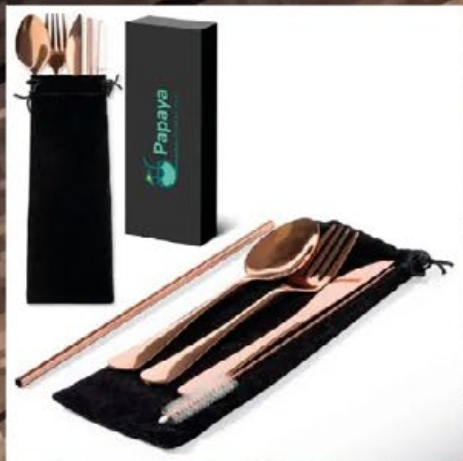

**Kychenthal**<sup>®</sup>  
Líder en Regalos Corporativos

**045-95814-015**

Set 2 tazas de café doble pared.  
250 ml. Asa y base cobrizada  
En caja negra de lujo

**045-95813-015**

1 taza de café, doble pared. 250 ml.  
Asa y base cobrizada  
En caja negra

**045-95817-015**

Set 2 tazas de té, 430 ml  
Asa y base cobrizada  
En caja negra de lujo

**045-95816-015**

1 taza de té, 430 ml  
Asa y base cobrizada  
En caja negra de lujo

**045-95801-015**  
Travel set, 5 Piezas