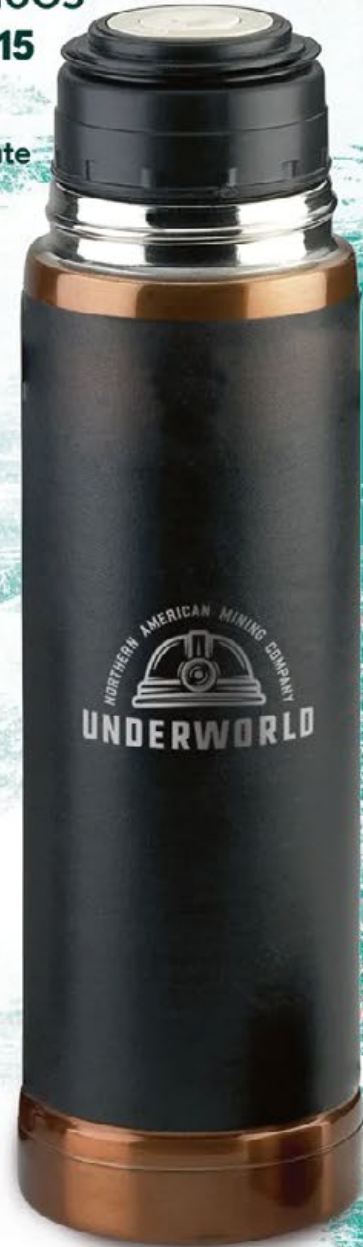

### SET TERMO Y MUGS

045 - 43310 - 015

Color cobrizado,  
en caja. Termo con  
aplicación negro mate

Medidas:  
28 x 17 x 10 cm

IMPRESIÓN  
FULL COLOR

INCLUYE  
CAJA DE LUJO  
Y BOLSA

INCLUYE  
CAJA DE LUJO  
Y BOLSA